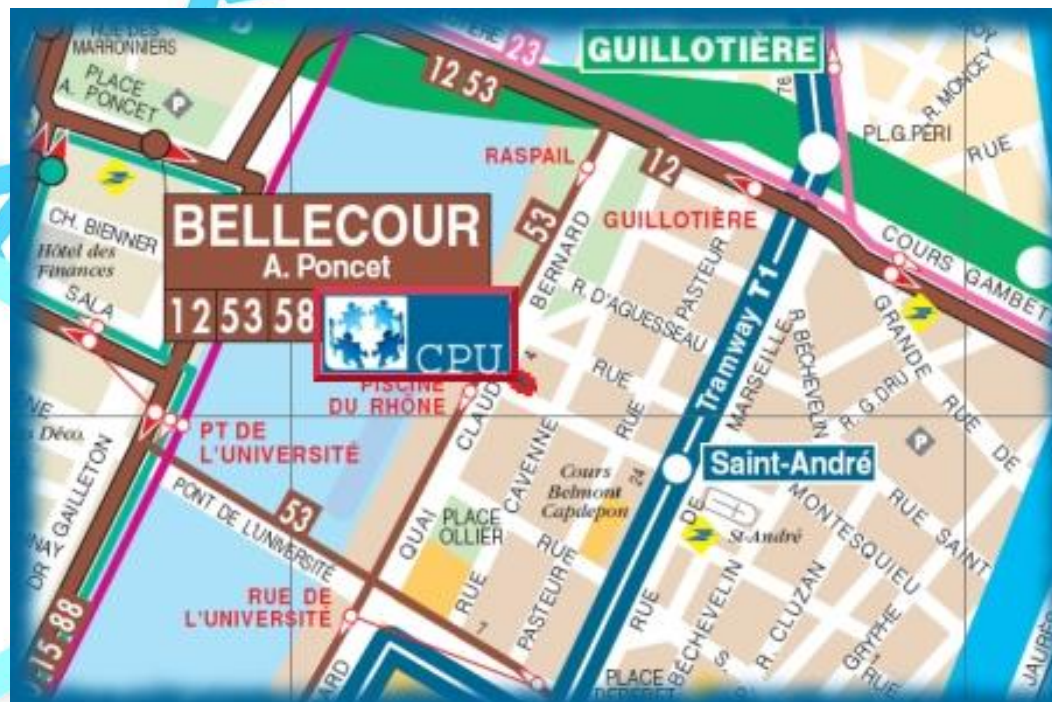

Pour nous contacter

1, rue Bonald - LYON 7e - Tél : 04 72 70 22 90 / 06 17 51 15 38

@mail du directeur : cpunivers@yahoo.fr

@mail de l'accueil : cpu_accueil@yahoo.fr

Accueil : du lundi au vendredi de 10h à 19h